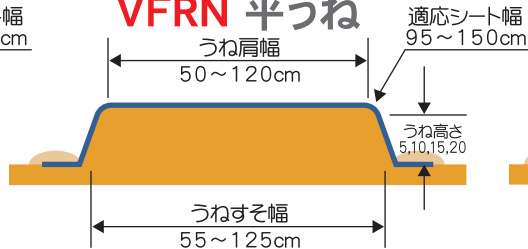

2P用可変ロータリシリーズ！

- ◎ 2Pトラクタ用可変平高ロータリ VERN型
- ◎ 2Pトラクタ用可変平うねロータリ VFRN型
- ◎ 2Pトラクタ用可変小うねロータリ VBRN型

可変機構搭載で、土量の調整が楽々です。
別売のハイマルチ(R318D, R5D)を合わせれば、同時マルチもカンタンです。

作業動画

VERN 平高うね

VFRN 平うね

VBRN 小うね