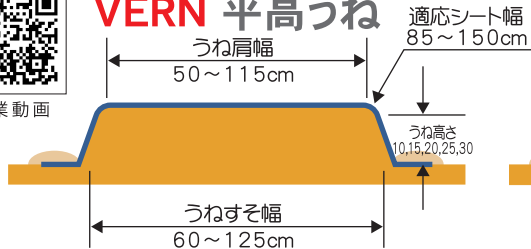

2P用可変ロータリシリーズ！

- ◎ 2Pトラクタ用可変平高ロータリ VERN型
- ◎ 2Pトラクタ用可変平うねロータリ VFRN型
- ◎ 2Pトラクタ用可変小うねロータリ VBRN型

可変機構搭載で、土量の調整が楽々です。
別売のハイマルチ(R318D, R5D)を合わせれば、同時マルチもカンタンです。

作業動画

VERN 平高うね

VFRN 平うね

VBRN 小うね